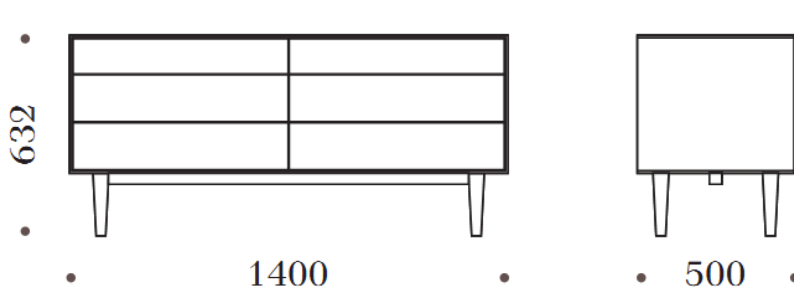

Kaina (Ažuolas)	Kaina (Wenge ąžuolas)	Kaina (Riešutas)
Komoda Eden K1	755	810	984

	Kaina (Ažuolas)	Kaina (Wenge ąžuolas)	Kaina (Riešutas)
Komoda Eden K2	924	989	1202

VILNIUJE:
Kalvarijų g. 125 (Sigmos teritorijoje, šalia Alma parduotuvės)
Tel: 8-640-22 660
El. paštas: kalvariju@miegocentras.lt

KAUNE:
Savanorių pr. 187 (Verslo centras MONA, I aukštas)
Tel: 8-688 566 55
El. paštas: kaunas@miegocentras.lt

VILNIUJE:
Ozo g. 18 (PC Ozas, Interjero galerija, 2 aukštas)
Tel: 8-690-44 888, 8-615 99 777
El. paštas: ozas@miegocentras.lt

KLAIPĖDOJE:
Baltijos pr.6A (BERRY baldų centras, 2 aukštas)
Tel: 8-693 500 98
El. paštas: klaipeda@miegocentras.lt