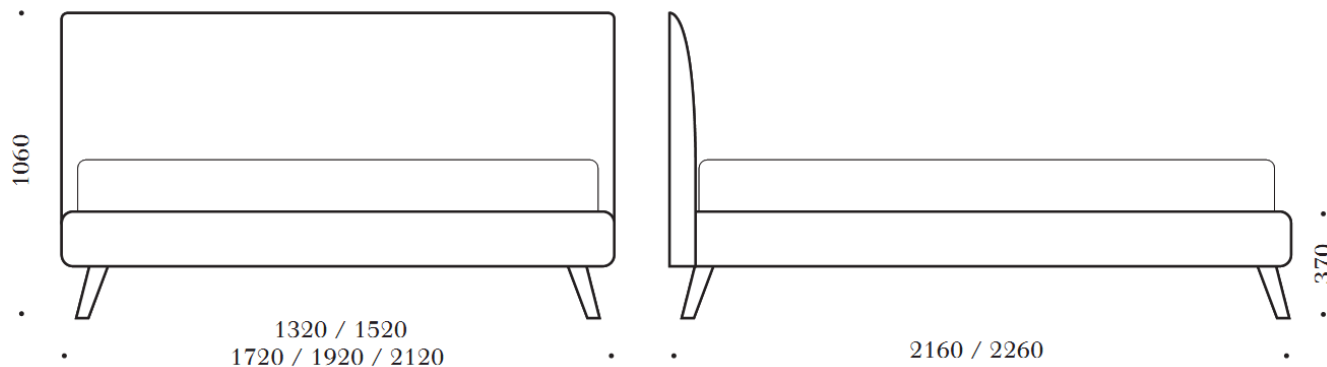

HEAVENS

ALL NIGHT LONG

Eden

Pavadinimas	Dydis	Kaina (leva, Liepa, Lido)	Kaina (Vilna)	Kaina (Šilkas + oda)	Kaina (Odinis galvūg. + vilna pagr.)	Kaina (Odinis galvūg. + linas pagr.)
Lova su grotelėm	120x200	895	1052	3496	2116	1949
Lova su grotelėm	140x200	919	1078	3505	2138	1962
Lova su grotelėm	160x200	941	1104	3515	2166	1979
Lova su grotelėm	180x200	968	1136	3531	2196	2000
Lova su grotelėm	200x200	1005	1177	3546	2239	2032