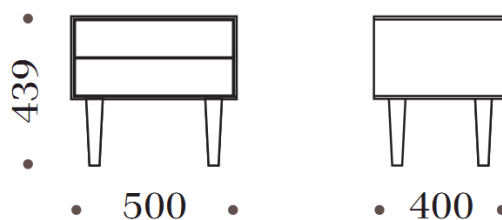

KLAIPĖDOJE:
Baltijos pr.6A (BERRY baldų centras, 2 aukštas)
Tel: 8-693 500 98
El. paštas: klaipeda@miegocentras.lt

HEAVENS

ALL NIGHT LONG

Eden

	Kaina (Ieva, Liepa, Lido)	Kaina (Vilna)	Kaina (Oda)
Pufas Eden	166	202	445