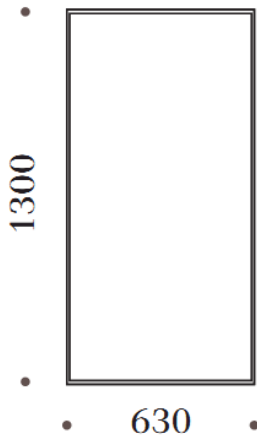

HEAVENS

ALL NIGHT LONG

Eden

	Kaina (Ažuolas)	Kaina (Wenge ažuolas)	Kaina (Riešutas)
Komoda Eden K3	903	967	1174

	Kaina (Ažuolas)	Kaina (Wenge ažuolas)	Kaina (Riešutas)
Grindų veidrodis Eden	232	247	333

	Kaina (Ažuolas)	Kaina (Wenge ažuolas)	Kaina (Riešutas)
Sieninis veidrodis Eden	157	168	217