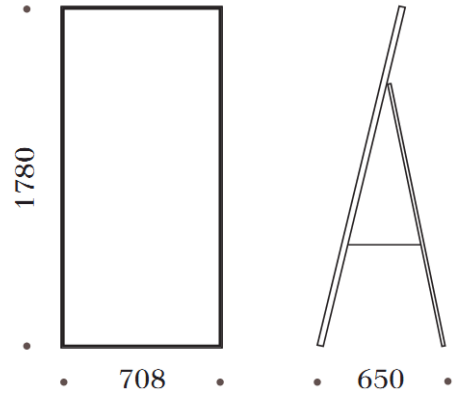

HEAVENS

ALL NIGHT LONG

Eden

	Kaina (Ažuolas)	Kaina (Wenge ažuolas)	Kaina (Riešutas)
Komoda Eden K3	903	967	1174

	Kaina (Ažuolas)	Kaina (Wenge ažuolas)	Kaina (Riešutas)
Grindų veidrodis Eden	232	247	333