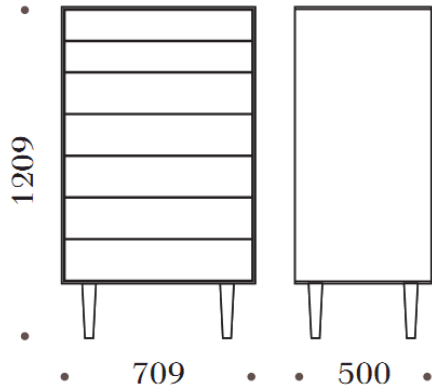

HEAVENS

ALL NIGHT LONG

Eden

	Kaina (Ažuolas)	Kaina (Wenge ažuolas)	Kaina (Riešutas)
Komoda Eden K3	903	967	1174

	Kaina (Ažuolas)	Kaina (Wenge ažuolas)	Kaina (Riešutas)
Grindų veidrodis Eden	232	247	333