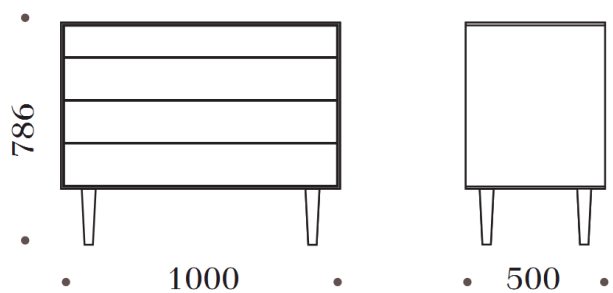

Kaina (Ažuolas)	Kaina (Wenge ąžuolas)	Kaina (Riešutas)
Komoda Eden K1	755	810	984

	Kaina (Ažuolas)	Kaina (Wenge ąžuolas)	Kaina (Riešutas)
Komoda Eden K2	924	989	1202

VILNIUJE:
Kalvarijų g. 125 (Sigmos teritorijoje, šalia Alma parduotuvės)
Tel: 8-640-22 660
El. paštas: kalvariju@miegocentras.lt

KAUNE:
Savanorių pr. 187 (Verslo centras MONA, I aukštas)
Tel: 8-688 566 55
El. paštas: kaunas@miegocentras.lt

VILNIUJE:
Ozo g. 18 (PC Ozas, Interjero galerija, 2 aukštas)
Tel: 8-690-44 888, 8-615 99 777
El. paštas: ozas@miegocentras.lt

KLAIPĖDOJE:
Baltijos pr.6A (BERRY baldų centras, 2 aukštas)
Tel: 8-693 500 98
El. paštas: klaipeda@miegocentras.lt