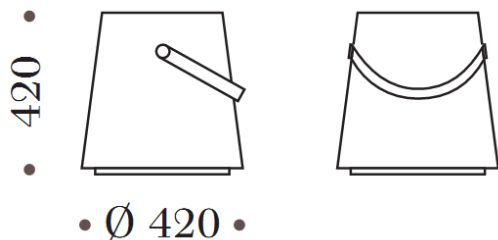

KLAIPĖDOJE:
Baltijos pr.6A (BERRY baldų centras, 2 aukštas)
Tel: 8-693 500 98
El. paštas: klaipeda@miegocentras.lt

HEAVENS

ALL NIGHT LONG

Eden

	Kaina (Ieva, Liepa, Lido)	Kaina (Vilna)	Kaina (Oda)
Pufas Eden	166	202	445