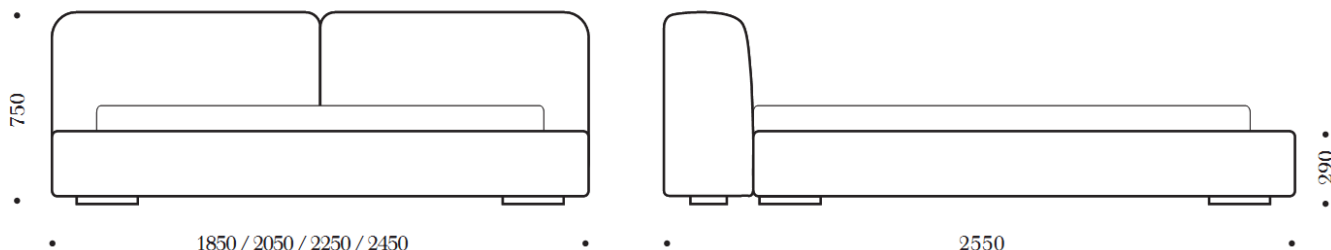

••• HEAVENS •••

ALL NIGHT LONG

Andrea

Pavadinimas	Dydis	Kaina (Linu – leva, Liepa, Lola aud.)	Kaina (Vilna)
Lova su grotelėm	140x200 (1850x2550)	1321	1615
Lova su grotelėm	160x200 (2050x2550)	1345	1660
Lova su grotelėm	180x200 (2250x2550)	1375	1710
Lova su grotelėm	200x200 (2450x2550)	1424	1779

Pavadinimas		Ažuolas	Ažuolas (Wenge)	Riešutas
Komoda K1	4 stalčiai	941	1006	1128
Komoda K2	2x3 stalčiai	1234	1322	1483
Komoda K3	6 stalčiai	1122	1201	1346
Staliukas	1 stalčius	295	318	355
Grindų veidrodis		391	419	548
Sieninis veidrodis		325	348	454