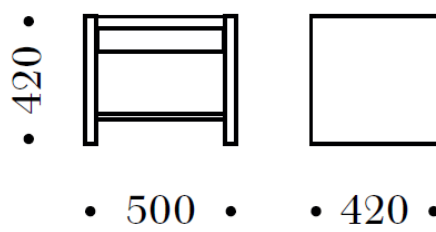

Naktinis staliukas