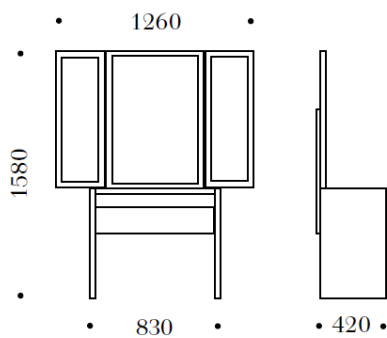

Komoda K3

Komoda K4

Makiažo staliukas

Veidrodis

Drabužių spinta

VILNIUJE:
Kalvarijų g. 125 (Sigmos teritorijoje, šalia Alma parduotuvės)
Tel: 8-640-22 660
El. paštas: kalvariju@miegocentras.lt

VILNIUJE:
Ozo g. 18 (PC Ozas, Interjero galerija, 2 aukštas)
Tel: 8-69044 888
El. paštas: ozas@miegocentras.lt