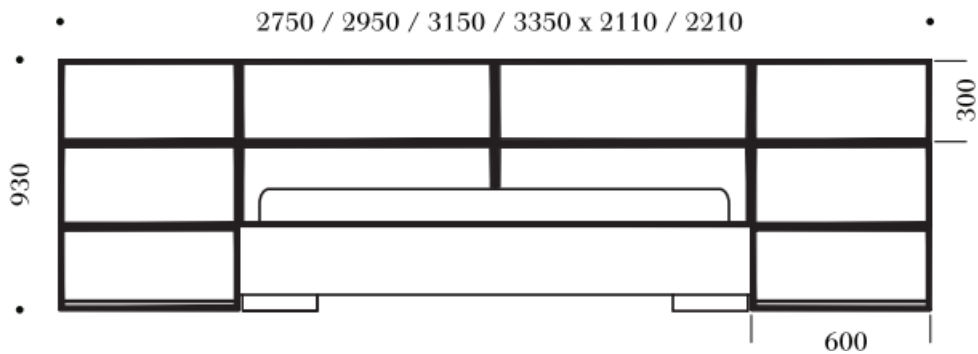

••• HEAVENS •••

ALL NIGHT LONG

Linda

Lova su prie sienos prikabintu paneliniu galvūgaliu

| Pavadinimas | Specifikacijos | Kaina (Lola audinys) | Kaina (Šonai - Ažuolas) | Kaina (Šonai - Wenge) |
|--------------------------------------|----------------|----------------------|-------------------------|-----------------------|
| Lova su grotelėm arba patalynės dėže | 140x200 | 760 € | 760 € | 760 € |
| Galvūgalio elementas (Vidus) | 4 vnt. | 333 € | 333 € | 333 € |
| Galvūgalio elementas (Šonai) | 6 vnt. | 481 € | 191 € | 204 € |
| Viso suma: | | 1574 € | 1284 € | 1297 € |
| Lova su grotelėm arba patalynės dėže | 160x200 | 769 € | 769 € | 769 € |
| Galvūgalio elementas (Vidus) | 4 vnt. | 346 € | 346 € | 346 € |
| Galvūgalio elementas (Šonai) | 6 vnt. | 481 € | 191 € | 204 € |
| Viso suma: | | 1596 € | 1306 € | 1319 € |
| Lova su grotelėm arba patalynės dėže | 180x200 | 796 € | 796 € | 796 € |
| Galvūgalio elementas (Vidus) | 4 vnt. | 353 € | 353 € | 353 € |
| Galvūgalio elementas (Šonai) | 6 vnt. | 481 € | 191 € | 204 € |
| Viso suma: | | 1630 € | 1340 € | 1353 € |
| Lova su grotelėm arba patalynės dėže | 200x200 | 840 € | 840 € | 840 € |
| Galvūgalio elementas (Vidus) | 4 vnt. | 374 € | 374 € | 374 € |
| Galvūgalio elementas (Šonai) | 6 vnt. | 481 € | 191 € | 204 € |
| Viso suma: | | 1695 € | 1405 € | 1418 € |