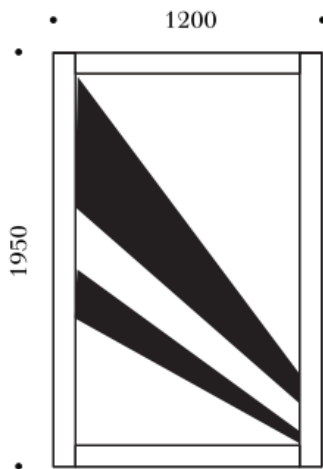

••• HEAVENS •••

ALL NIGHT LONG

Linda

| Pavadinimas | Specifikacijos | Kaina (Ažuolas) | Kaina (Wenge) |
|-------------------|----------------|-----------------|---------------|
| Aukštas veidrodis | | 428 | 458 |
| Spintelė Belinda | 1 stalčius | 252 | 271 |