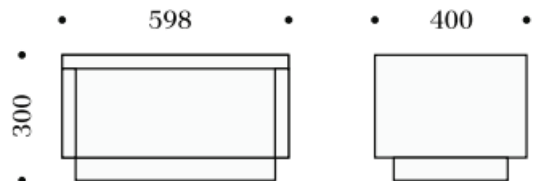

Spintelė Belinda

VILNIUJE:
Kalvarijų g. 125 (Sigmos teritorijoje, šalia Alma parduotuvės)
Tel: 8-640-22 660
El. paštas: kalvariju@miegocentras.lt

KAUNE:
Savanorių pr. 187 (Verslo centras MONA, I aukštas)
Tel: 8-688 566 55
El. paštas: kaunas@miegocentras.lt

Mažmeninės kainos Eurais su PVM. Galioja nuo 2017 12 01

VILNIUJE:
Ozo g. 18 (PC Ozas, Interjero galerija, 2 aukštas)
Tel: 8-690 44 888
El. paštas: ozas@miegocentras.lt

KLAIPĖDOJE:
Baltijos pr.6A (BERRY baldų centras, 2 aukštas)
Tel: 8-693 500 98
El. paštas: klaipeda@miegocentras.lt

www.miegocentras.lt