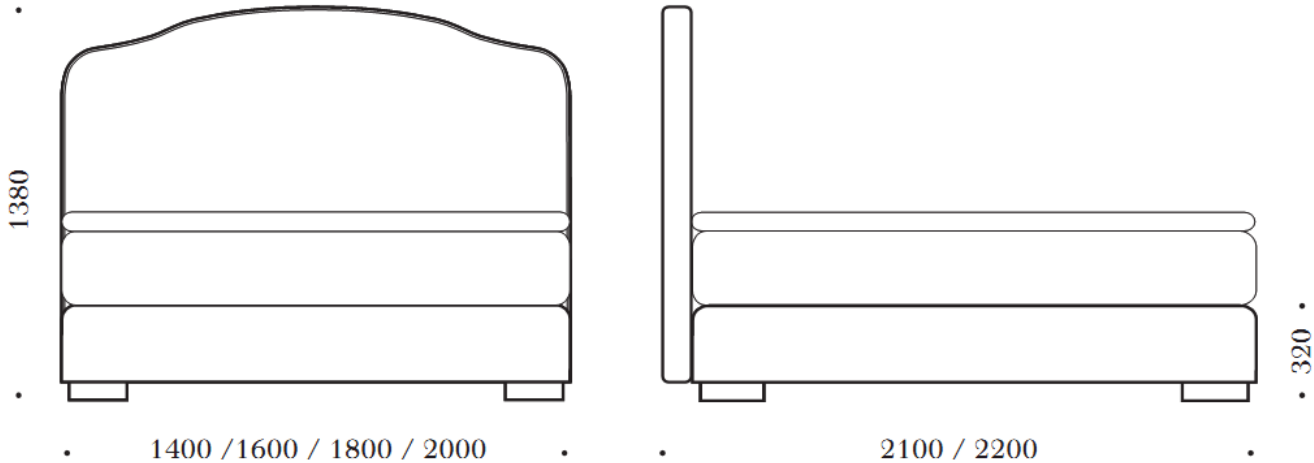

## Rebecca

Pavadinimas	Dydis	Kaina (leva, Liepa, Lido, Velvet)	Kaina (Eros)	Kaina (Vilna)
Lova su grotelėm arba patalynės dėže (be čiužinio)	140x200	1177	1306	1426
Lova su grotelėm arba patalynės dėže (be čiužinio)	160x200	1209	1343	1473
Lova su grotelėm arba patalynės dėže (be čiužinio)	180x200	1242	1385	1521
Lova su grotelėm arba patalynės dėže (be čiužinio)	200x200	1291	1439	1585