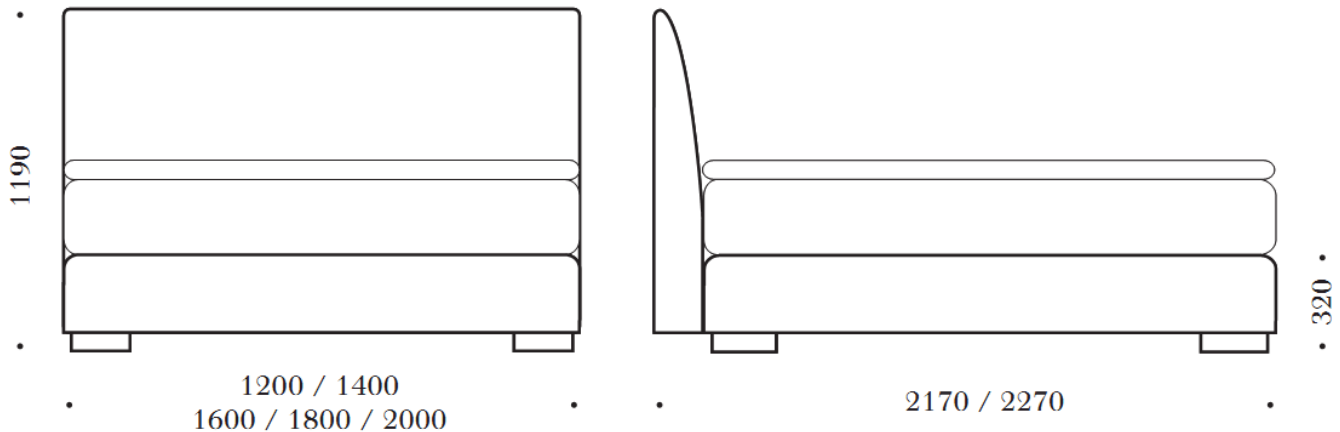

••• HEAVENS •••

ALL NIGHT LONG

Delta

Pavadinimas	Dydis	Kaina (leva, Liepa, Lido, Velvet)	Kaina (Eros)	Kaina (Vilna)
Lova su grotelėm arba patalynės dėže (be čiužinio)	120x200	971	1127	1261
Lova su grotelėm arba patalynės dėže (be čiužinio)	140x200	1014	1181	1325
Lova su grotelėm arba patalynės dėže (be čiužinio)	160x200	1044	1222	1377
Lova su grotelėm arba patalynės dėže (be čiužinio)	180x200	1070	1257	1421
Lova su grotelėm arba patalynės dėže (be čiužinio)	200x200	1117	1317	1493