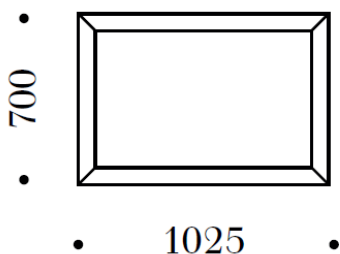

HEAVENS

ALL NIGHT LONG

Sandra

Veidrodis

VILNIUJE:
Kalvarijų g. 125 (Sigmos teritorijoje, šalia Alma parduotuvės)
Tel: 8-640-22 660
El. paštas: kalvariju@miegocentras.lt

KAUNE:
Savanorių pr. 187 (MONA verslo centras, I aukštas)
Tel: 8-688 566 55
El. paštas: kaunas@miegocentras.lt

VILNIUJE:
Ozo g. 18 (PC Ozas, Interjero galerija, 2 aukštas)
Tel: 8-69044 888
El. paštas: ozas@miegocentras.lt

KLAIPĖDOJE:
Baltijos pr.6A (BERRY baldų centras, 2 aukštas)
Tel: 8-693 500 98
El. paštas: klaipeda@miegocentras.lt