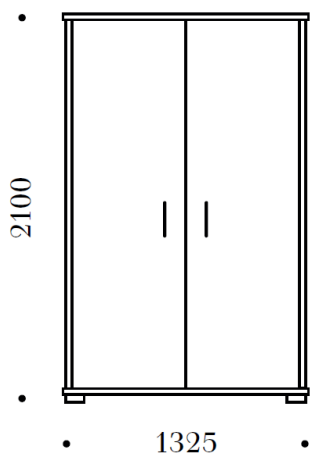

Staliukas, 3 st.

Komoda K1

Veidrodis

Makiažo staliukas

Drabužių spinta, 2 durys

Drabužių spinta, 3 durys

Drabužių spinta, 4 durys

VILNIUJE:
Kalvarijų g. 125 (Sigmos teritorijoje, šalia Alma parduotuvės)
Tel: 8-640-22 660
El. paštas: kalvariju@miegocentras.lt