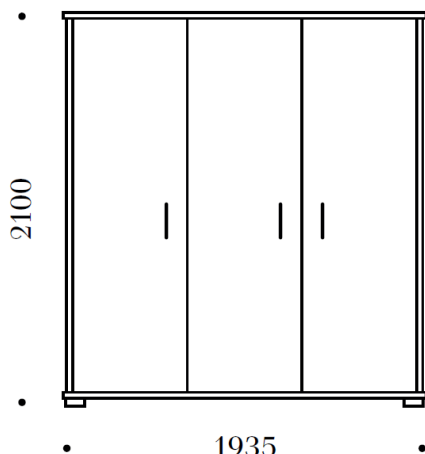

Staliukas, 3 st.

Komoda K1

Veidrodis

Makiažo staliukas

Drabužių spinta, 2 durys

Drabužių spinta, 3 durys

Drabužių spinta, 4 durys

VILNIUJE:
Kalvarijų g. 125 (Sigmos teritorijoje, šalia Alma parduotuvės)
Tel: 8-640-22 660
El. paštas: kalvariju@miegocentras.lt