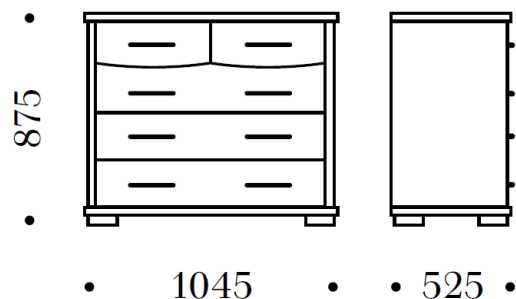

HEAVENS

ALL NIGHT LONG

Sandra

Komoda K1

VILNIUJE:
Kalvarijų g. 125 (Sigmos teritorijoje, šalia Alma parduotuvės)
Tel: 8-640-22 660
El. paštas: kalvariju@miegocentras.lt

KAUNE:
Savanorių pr. 187 (MONA verslo centras, I aukštas)
Tel: 8-688 566 55
El. paštas: kaunas@miegocentras.lt

VILNIUJE:
Ozo g. 18 (PC Ozas, Interjero galerija, 2 aukštas)
Tel: 8-69044 888
El. paštas: ozas@miegocentras.lt

KLAIPĖDOJE:
Baltijos pr.6A (BERRY baldų centras, 2 aukštas)
Tel: 8-693 500 98
El. paštas: klaipeda@miegocentras.lt