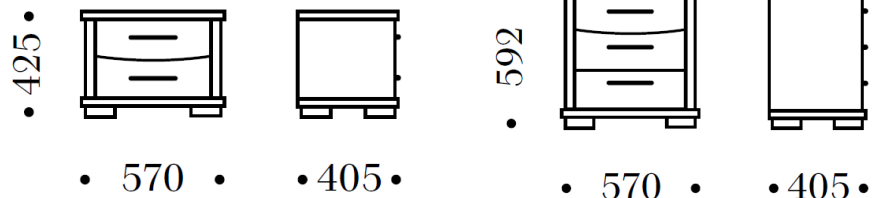

El. paštas: ozas@miegocentras.lt

KLAIPĖDOJE:

Baltijos pr.6A (BERRY baldų centras, 2 aukštas)
Tel: 8-693 500 98

El. paštas: klaipeda@miegocentras.lt

HEAVENS

ALL NIGHT LONG

Sandra

Staliukas, 2 st.