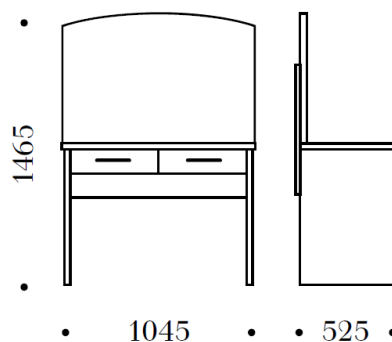

Makiažo staliukas