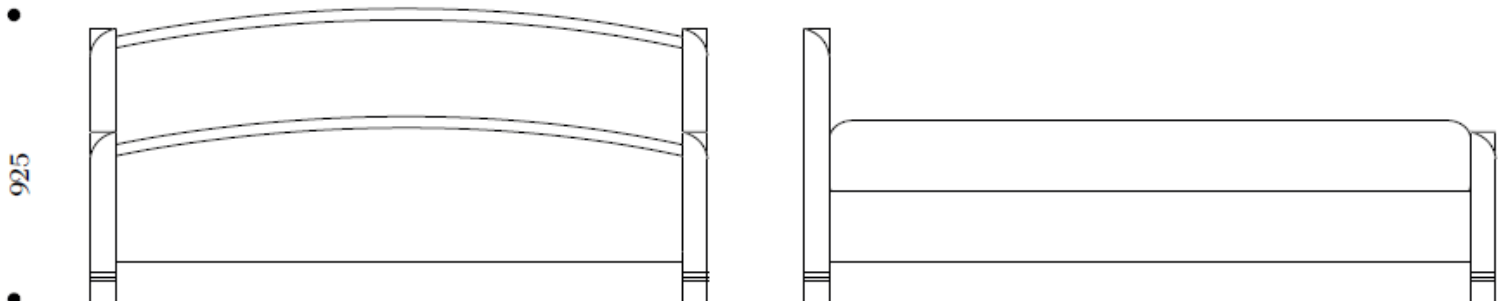

HEAVENS

ALL NIGHT LONG

Sandra

1020/1320
1520/1720/1920/2120

2150 / 2250

Pavadinimas	Dydis	Kaina (Ažuolas)	Kaina (Wenge ažuolas)
Lova su grotelėm	90x200	850 €	906 €
Lova su grotelėm	120x200	942 €	1004 €
Lova su grotelėm	140x200	1045 €	1116 €
Lova su grotelėm	160x200	1071 €	1142 €
Lova su grotelėm	180x200	1103 €	1176 €
Lova su grotelėm	200x200	1135 €	1209 €
Staliukas, 2 st	57 x 42,5 x 40,5	400	428
Staliukas, 3 st	57 x 59,2 x 40,5	497	531
Komoda K1	104,5 x 87,5 x 52,5	1232	1318
Veidrodis	102,5 x 70	176	189
Makiažo staliukas	104,5 x 146,5 x 52,5	696	744
Drabužių spinta, 2 durys	132,5 x 210 x 67,5	1415	1514
Drabužių spinta, 3 durys	193,5 x 210 x 67,5	1659	1775
Drabužių spinta, 4 durys	255 x 210 x 67,5	2029	2171