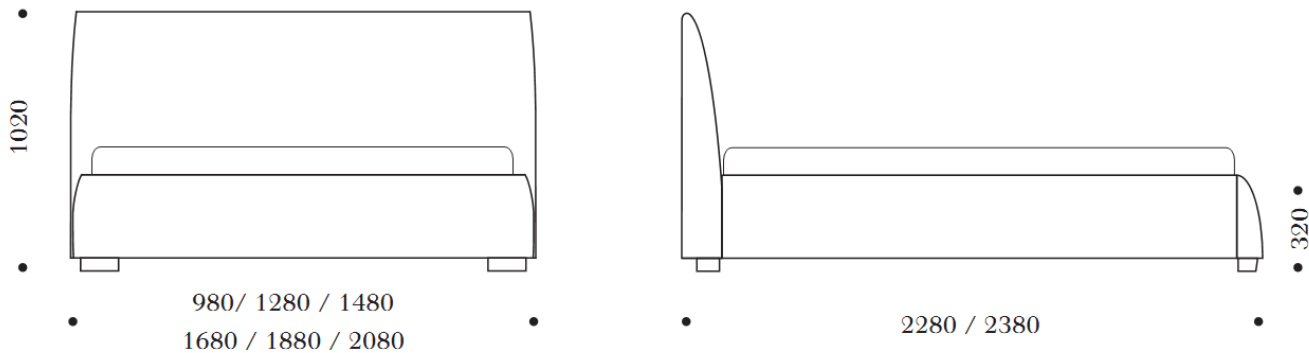

HEAVENS

ALL NIGHT LONG

Delta II

Pavadinimas	Dydis	Kaina (standart. Aud.)	Kaina (Eros aud.)	Kaina (Vilna)	Kaina (Maljorca oda)	Kaina (Linea oda)
Lova su grotelėm arba patalynės dėže	90x200	925	1035	1155	1719	2350
Lova su grotelėm arba patalynės dėže	120x200	975	1097	1231	1852	2566
Lova su grotelėm arba patalynės dėže	140x200	1007	1140	1286	1951	2729
Lova su grotelėm arba patalynės dėže	160x200	1037	1179	1336	2045	2888
Lova su grotelėm arba patalynės dėže	180x200	1085	1241	1413	2181	3114
Lova su grotelėm	200x200	1128	1293	1476	2333	3286

Lovos kainos nurodytos be čiužinio. Priemoka už lovos prailginimą iki 210 cm:

- Standartiniam audiniui 127 €
- Eros audiniui 131 €
- Vilnai 138 €
- Maljorca odai 153 €
- Linea odai 202 €

VILNIUJE:
Kalvarijų g. 125 (Sigmos teritorijoje, šalia Alma parduotuvės)
Tel: 8-640-22 660
El. paštas: kalvariju@miegocentras.lt