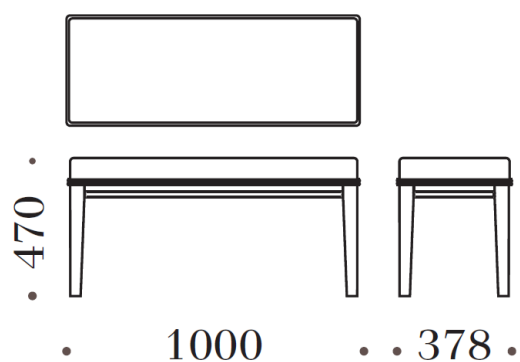

Ažuolas	Ažuolas (Wenge)
Suoliukas (ilgas)	365	385

VILNIUJE:
Kalvarijų g. 125 (Sigmos teritorijoje, šalia Alma parduotuvės)
Tel: 8-640-22 660
El. paštas: kalvariju@miegocentras.lt

KAUNE:
Savanorių pr. 187 (MONA verslo centras, I aukštas)
Tel: 8-688 566 55
El. paštas: kaunas@miegocentras.lt

VILNIUJE:
Ozo g. 18 (PC Ozas, Interjero galerija, 2 aukštas)
Tel: 8-69044 888
El. paštas: ozas@miegocentras.lt

KLAIPĖDOJE:
Baltijos pr.6A (BERRY baldų centras, 2 aukštas)
Tel: 8-693 500 98
El. paštas: klaipeda@miegocentras.lt