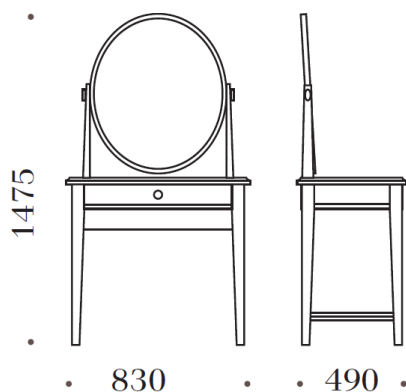

HEAVENS

ALL NIGHT LONG

Rebecca

	Ažuolas	Ažuolas (Wenge)
Makiažo staliukas	769	821