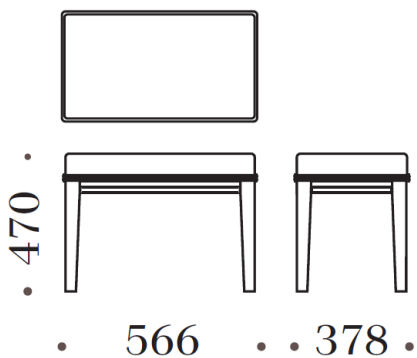

HEAVENS

ALL NIGHT LONG

Rebecca

	Ažuolas	Ažuolas (Wenge)
Staliukas	475	507

	Ažuolas	Ažuolas (Wenge)
Komoda	1143	1223

	Ažuolas	Ažuolas (Wenge)
Suoliukas (trumpas)	337	367

	Ažuolas	Ažuolas (Wenge)
Suoliukas (ilgas)	365	385