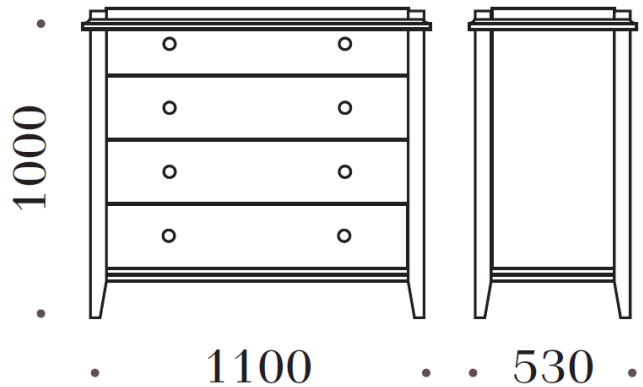

Ažuolas	Ažuolas (Wenge)
Komoda	1143	1223