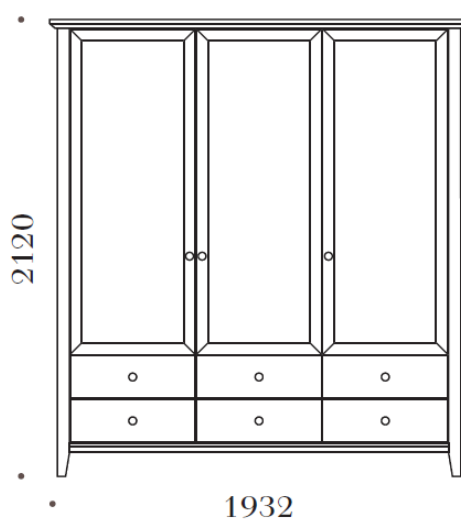

HEAVENS

ALL NIGHT LONG

Rebecca

	Ažuolas	Ažuolas (Wenge)
Makiažo staliukas	769	821

	Ažuolas	Ažuolas (Wenge)
Drabužių spinta, 2 durys	2511	2687

	Ažuolas	Ažuolas (Wenge)
Drabužių spinta, 3 durys	3390	3628

VILNIUJE:
Kalvarijų g. 125 (Sigmos teritorijoje, šalia Alma parduotuvės)
Tel: 8-640-22 660
El. paštas: kalvariju@miegocentras.lt