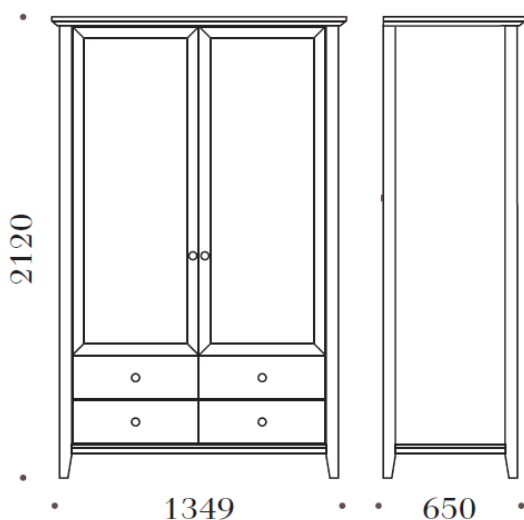

Ažuolas	Ažuolas (Wenge)
Drabužių spinta, 2 durys	2511	2687