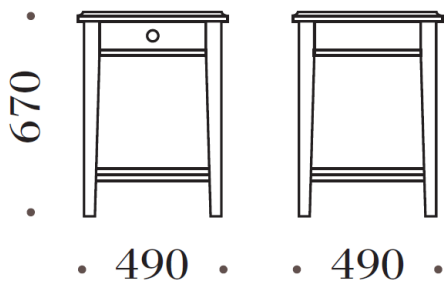

HEAVENS

ALL NIGHT LONG

Rebecca

	Ažuolas	Ažuolas (Wenge)
Staliukas	475	507

	Ažuolas	Ažuolas (Wenge)
Komoda	1143	1223

	Ažuolas	Ažuolas (Wenge)
Suoliukas (trumpas)	337	367

	Ažuolas	Ažuolas (Wenge)
Suoliukas (ilgas)	365	385