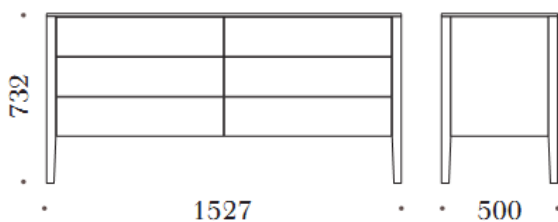

Komoda Petra K2