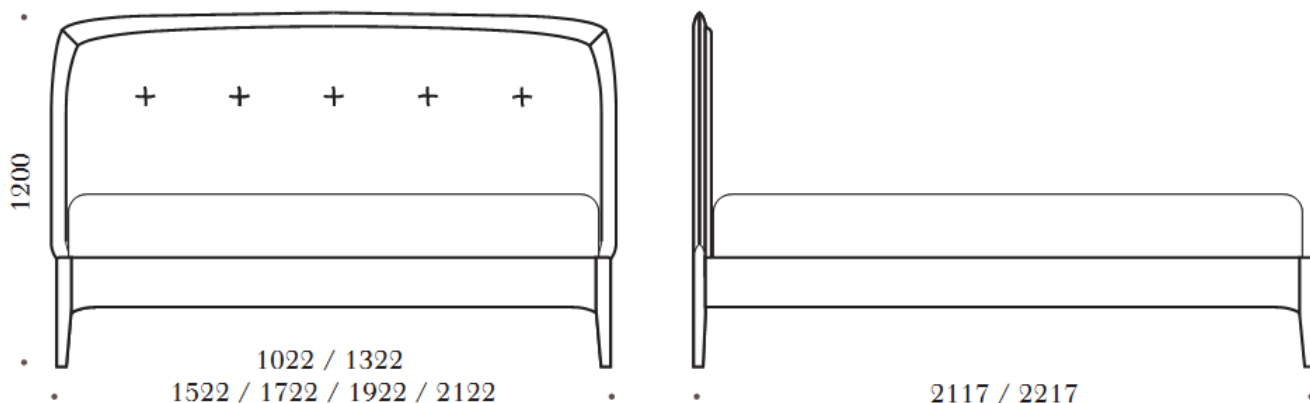

HEAVENS

ALL NIGHT LONG

Petra

Pavadinimas	Dydis	Ažuolas + standartinis audinys*	Wenge ažuolas + standartinis audinys*	Riešutas + standartinis audinys*	Ažuolas + Vilna	Wenge ažuolas + Vilna	Riešutas + Vilna
Lova su grotelėm	140x200	1064	1123	1712	1144	1204	1793
Lova su grotelėm	160x200	1112	1174	1791	1200	1262	1879
Lova su grotelėm	180x200	1159	1224	1870	1258	1323	1969
Lova su grotelėm	200x200	1209	1275	1950	1320	1385	2060

Pavadinimas	Dydis	Ažuolas + Eros audinys	Wenge ažuolas + Eros audinys	Riešutas + Eros audinys	Ažuolas + Linea oda	Wenge ažuolas + Linea oda	Riešutas + Linea oda
Lova su grotelėm	140x200	1110	1170	1759	1533	1593	2182
Lova su grotelėm	160x200	1163	1224	1841	1632	1694	2311
Lova su grotelėm	180x200	1215	1280	1926	1731	1797	2442
Lova su grotelėm	200x200	1271	1337	2012	1832	1898	2573