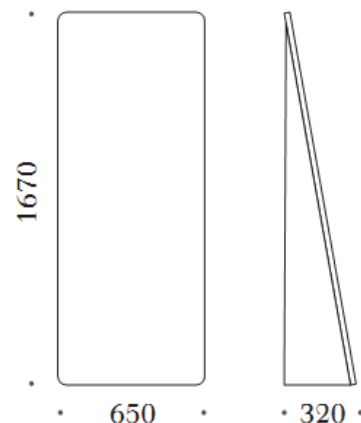

Komoda Petra K1

10

Komoda Petra K2

Komoda Petra K3

Ø 740

Sieninis veidrodis

Grindų veidrodis

Pavadinimas	Kaina (Ažuolas)	Kaina (Wenge ažuolas)	Kaina (Riešutas)
Staliukas prie lovos	286	307	400
Komoda K1	862	924	1122
Komoda K2	1172	1255	1524
Komoda K3	1156	1236	1503
Sieninis veidrodis	198		
Grindų veidrodis	421	451	451