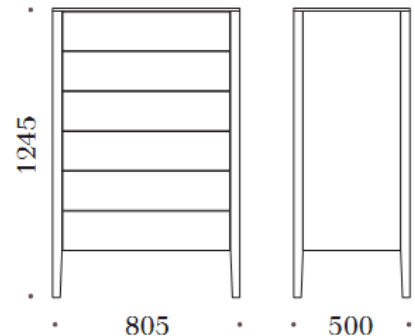

Komoda Petra K3

Ø 740

Sieninis veidrodis